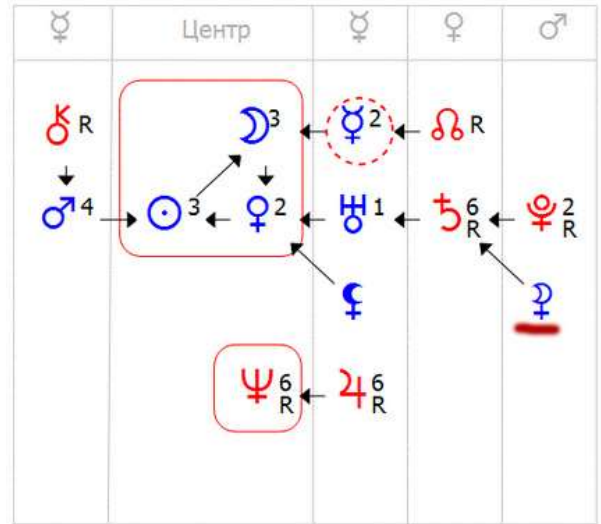

Пример незначительного изменения формулы души:

16.07.2021 **03:00** МСК

16.07.2021 **04:00** МСК

Пример кардинального изменения формулы души:

08.07.2021 **16:00** МСК

08.07.2021 **17:00** МСК

Из получившихся вариантов формул нужно будет выбрать тот, который соответствует вам.