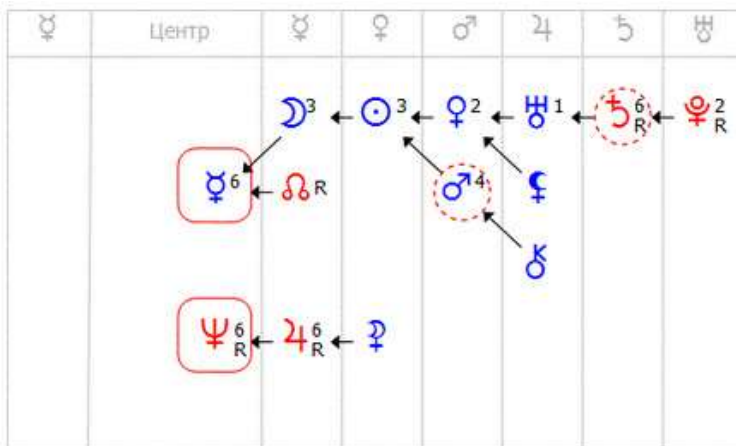

Пример незначительного изменения формулы души:

16.07.2021 **03:00** МСК

16.07.2021 **04:00** МСК

Пример кардинального изменения формулы души:

08.07.2021 **16:00** МСК

08.07.2021 **17:00** МСК

Из получившихся вариантов формул нужно будет выбрать тот, который соответствует вам.

Подбор формулы души также целесообразно выполнять в ситуации, когда изменение структуры формулы произошло в период +/- 2 часа от времени вашего рождения.

Этап №3

Зафиксируйте, **сколько центров** имеет ваша формула души. И структурируйте центры формулы по критериям:

- **Основной центр.** Это центр, к которому подходит больше всего взаимосвязей от планет из-за пределов центров.
- **Дополнительные центры** (если они есть). Центры с меньшим количеством взаимосвязей, чем основной центр.
- **Центры внутреннего резерва** (если они есть). Центры без входящих взаимосвязей от других планет.