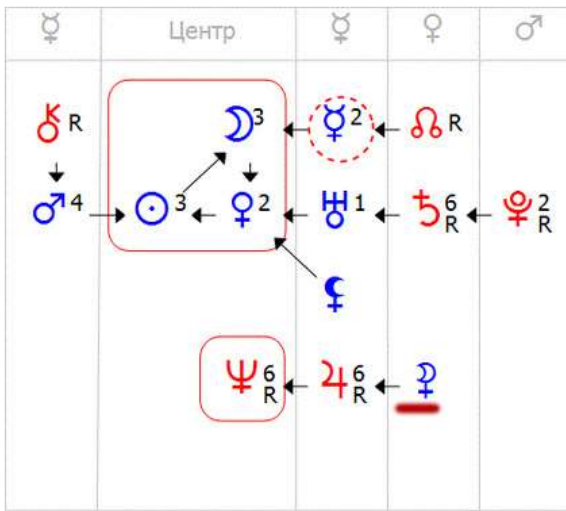

Пример незначительного изменения формулы души:

16.07.2021 **03:00** МСК