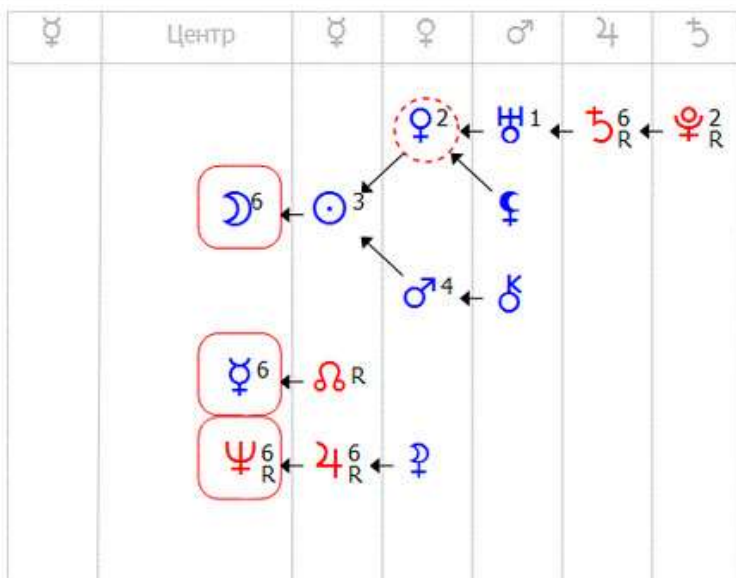

Пример незначительного изменения формулы души:

16.07.2021 **03:00** МСК

16.07.2021 **04:00** МСК

Пример кардинального изменения формулы души:

08.07.2021 **16:00** МСК

08.07.2021 **17:00** МСК

Из получившихся вариантов формул нужно будет выбрать тот, который соответствует вам.

Подбор формулы души также целесообразно выполнять в ситуации, когда изменение структуры формулы произошло в период +/- 2 часа от времени вашего рождения.

Этап №3

Зафиксируйте, **сколько центров** имеет ваша формула души. И структурируйте центры формулы по критериям:

- **Основной центр.** Это центр, к которому подходит больше всего взаимосвязей от планет из-за пределов центров.
- **Дополнительные центры** (если они есть). Центры с меньшим количеством взаимосвязей, чем основной центр.
- **Центры внутреннего резерва** (если они есть). Центры без входящих взаимосвязей от других планет.