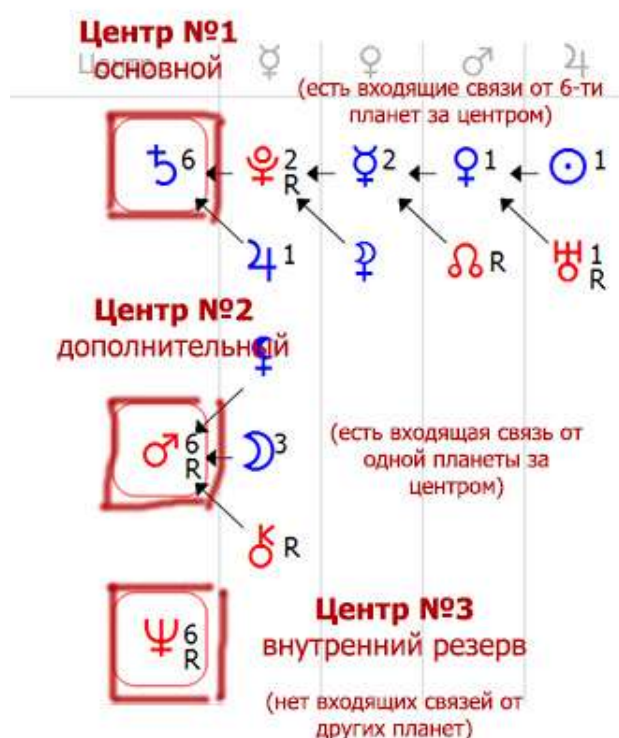

Описание основных этапов расшифровки формулы души

1. Зафиксируйте, сколько центров имеет ваша формула (их может быть 1, 2 или более...). Определите, какой центр является основным и какие являются дополнительными.

- **Основной центр** - это центр, к которому подходит больше всего взаимосвязей от планет из-за пределов центров.
- **Дополнительные рабочие центры** (если они есть) - центры с меньшим количеством взаимосвязей, чем основной центр.
- **Центры внутреннего резерва** (если они есть) - центры без входящих взаимосвязей от других планет.

Основной центр - это центр, который концентрирует на себе больше всего планет.

Наивысший приоритет для реализации имеет **основной центр** формулы и **основная рабочая планета** этого центра.

2. Отметьте планеты, которые находятся в центрах. Структурируйте планеты в центрах по следующим критериям:

- Основная рабочая планета.
- Дополнительные планеты (если они есть).
- Планеты внутреннего резерва (если они есть).