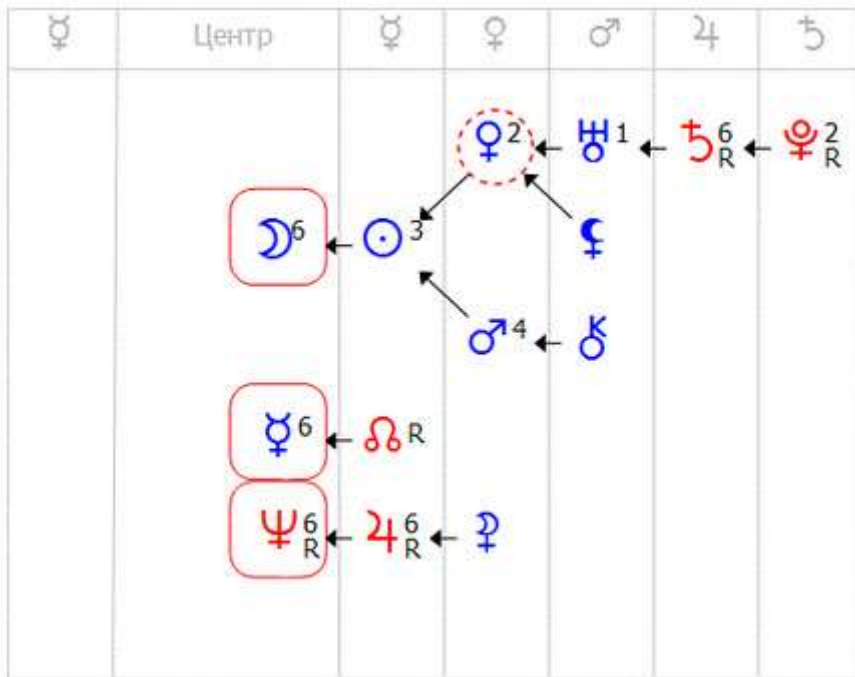

### Пример незначительного изменения формулы души:

16.07.2021 03:00 МСК

16.07.2021 04:00 МСК

### Пример кардинального изменения формулы души:

08.07.2021 16:00 МСК

08.07.2021 17:00 МСК

Из получившихся вариантов формул нужно будет выбрать тот, который соответствует вам.

Подбор формулы души также целесообразно выполнять в ситуации, когда изменение структуры формулы произошло в период +/- 2 часа от времени вашего рождения.