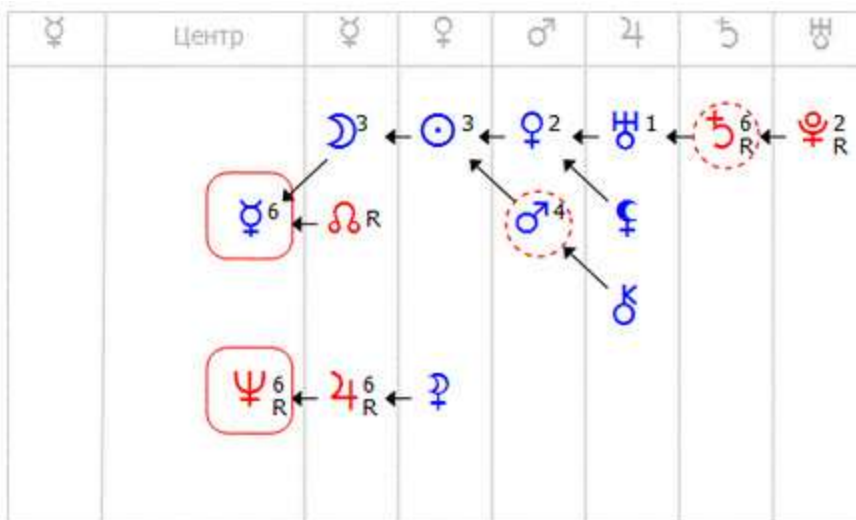

### Пример незначительного изменения формулы души:

16.07.2021 03:00 МСК

16.07.2021 04:00 МСК

### Пример кардинального изменения формулы души:

08.07.2021 16:00 МСК

08.07.2021 17:00 МСК

Из получившихся вариантов формул нужно будет выбрать тот, который соответствует вам.

Подбор формулы души также целесообразно выполнять в ситуации, когда изменение структуры формулы произошло в период +/- 2 часа от времени вашего рождения.