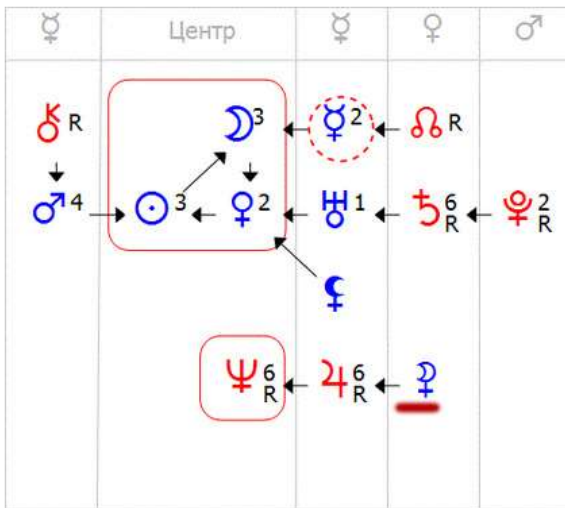

Формула Души: 21 августа 2021 : 16 15 44 Показать  Формулу  Космограмму  Таблицу

Пл	Дан	Зр	С	Ор
☉	29°	6	0	0
☽	17°	3	2	0
☿	8°	6	0	0
♂	14°	3	1	1
♂	25°	26	2	0
♂	9°	6	2	0
♂	13°	18	1	1
♂	26°	27	6	0
♂	25°	28	5	0
♂	7°	0	1	1
♂	5°	0	3	0
♂	12°	0	2	0
♂	7°	0	0	0

ТЖ: 0 42 2063  
 ГР: 2021 49 2070  
 7 2028 56 2077  
 14 2035 63 2084  
 21 2042 70 2091  
 28 2049 77 2098  
 35 2056 84 2105

Время 20.08 11:48:59  
 Ф-лы 22.08 15:42:59

♂	5°	0	3
♂	12°	0R	2
♂	7°	0	0
ТЖ	0	42	2063
ГР	2021	49	2070
7	2028	56	2077
14	2035	63	2084
21	2042	70	2091
28	2049	77	2098
35	2056	84	2105
Время	20.08	11:48:59	
Ф-лы	22.08	15:42:59	

Время действия формулы из примера - с 20 августа 11:48 до 22 августа 15:42. У всех, кто родился в этот период, формула души будет одинаковой.

Но возможно, что вашу формулу нужно будет определить. Для этого поменяйте в ASTROFD время рождения и посмотрите, как изменится структура формулы.

### Пример незначительного изменения формулы души:

16.07.2021 03:00 МСК

16.07.2021 04:00 МСК