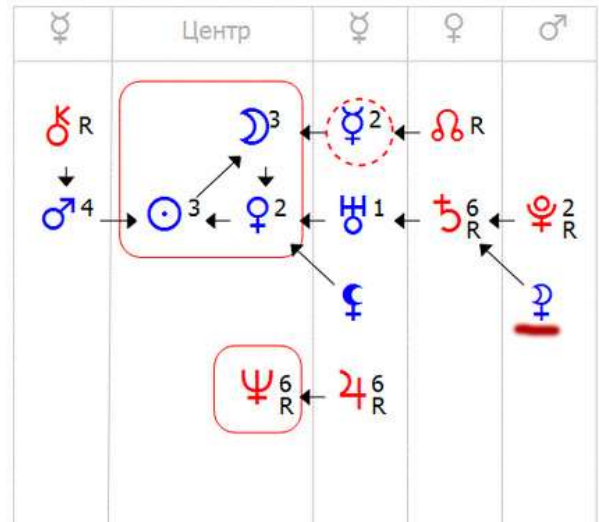

ТЖ: 0 42 2063  
 ГР: 2021 49 2070  
 7 2028 56 2077  
 14 2035 63 2084  
 21 2042 70 2091  
 28 2049 77 2098  
 35 2056 84 2105

Время 20.08 11:48:59  
 Ф-лы 22.08 15:42:59

♂	5°	0	3
♂	12°	0R	2
♂	7°	0	0
ТЖ	0	42	2063
ГР	2021	49	2070
7	2028	56	2077
14	2035	63	2084
21	2042	70	2091
28	2049	77	2098
35	2056	84	2105
Время	20.08	11:48:59	
Ф-лы	22.08	15:42:59	

Время действия формулы из примера - с 20 августа 11:48 до 22 августа 15:42. У всех, кто родился в этот период, формула души будет одинаковой.

Но возможно, что вашу формулу нужно будет определить. Для этого поменяйте в ASTROFD время рождения и посмотрите, как изменится структура формулы.

### Пример незначительного изменения формулы души:

16.07.2021 03:00 МСК

16.07.2021 04:00 МСК