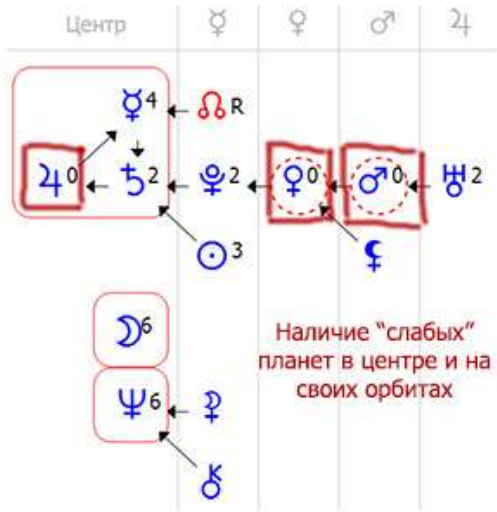

Примеры ситуаций для усиления или проработки планет

Ситуация №1

Когда планета находится в центре формулы или на своей орбите и имеет уровень энергии "0" или "1".