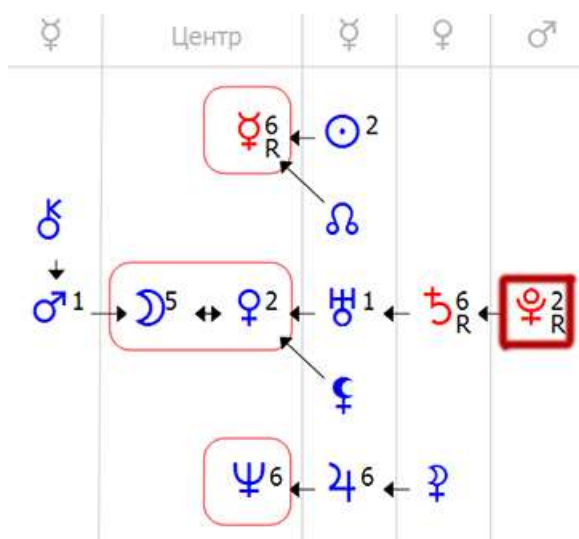

Ситуация №3

Когда на планету указывают дополнительные ключи (Селена, Ключ Хирона или Узел Кармы). А планета при этом имеет малый уровень энергии или является ретроградной.

Ситуация №4

В зависимости от периода жизни и от конкретной жизненной ситуации, возможно придется обращать внимание на **все ретроградные планеты** (в т.ч. и на те, которые находятся за пределами центров формулы).

Чем больше ретро планет есть в формуле, тем возможно больше нужно будет проработать

Ситуация №5

Когда в формуле души **личные планеты** (Солнце, Луна, Меркурий, Венера и Марс) находятся далеко от центров - возможно на ранних этапах жизни нужно будет проработать и такие планеты. Особенно это касается Меркурия.

Дополнительные ситуации, когда целесообразно прорабатывать определенные планеты

Солнце

Рекомендуется прорабатывать людям, у которых в центре формулы или на своей орбите есть **Марс**.

Рекомендуется прорабатывать людям, у которых в формуле есть **ретроградный Плутон** в любом месте формулы. Но особенно если он находится в центре или на орбите Марса.