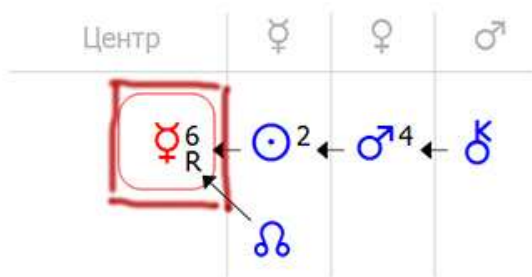

Примеры ситуаций для усиления или проработки планет

Ситуация №1

Когда планета находится в центре формулы или на своей орбите и имеет уровень энергии "0" или "1".

Ситуация №2

Когда планета находится в центре формулы или на своей орбите и является ретроградной.

Ситуация №3

Когда на планету указывают дополнительные ключи (Селена, Ключ Хирона или Узел Кармы). А планета при этом имеет малый уровень энергии или является ретроградной.

Ситуация №4

В зависимости от периода жизни и от конкретной жизненной ситуации, возможно придется обращать внимание на **все ретроградные планеты** (в т.ч. и на те, которые находятся за пределами центров формулы).