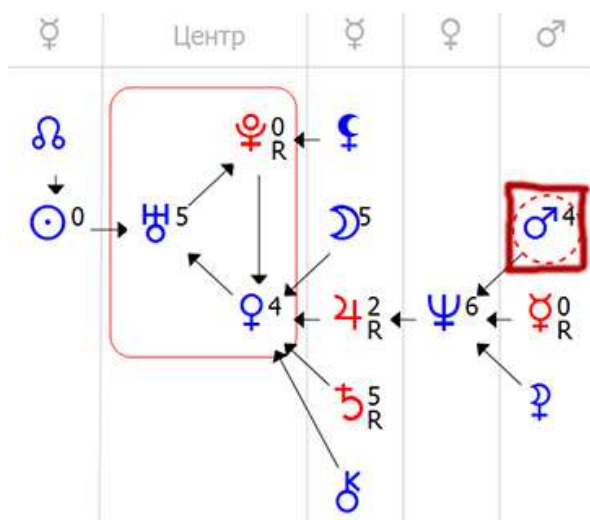

Ситуация №3

Когда на планету указывают дополнительные ключи (Селена, Ключ Хирона или Узел Кармы). А планета при этом имеет малый уровень энергии или является ретроградной.

Ситуация №4

В зависимости от периода жизни и от конкретной жизненной ситуации, возможно придется обращать внимание на **все ретроградные планеты** (в т.ч. и на те, которые находятся за пределами центров формулы).

Чем больше ретро планет есть в формуле, тем возможно больше нужно будет проработать

Ситуация №5

Когда в формуле души **личные планеты** (Солнце, Луна, Меркурий, Венера и Марс) находятся далеко от центров - возможно на ранних этапах жизни нужно будет проработать и такие планеты. Особенно это касается Меркурия.

Дополнительные ситуации, когда целесообразно прорабатывать определенные планеты

Солнце

Рекомендуется прорабатывать людям, у которых в центре формулы или на своей орбите есть **Марс**.

Рекомендуется прорабатывать людям, у которых в формуле есть **ретроградный Плутон** в любом месте формулы. Но особенно если он находится в центре или на орбите Марса.