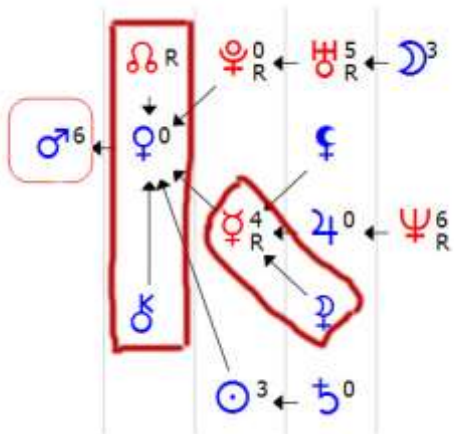

Примеры ситуаций для усиления или проработки планет

Ситуация №1

Когда планета находится в центре формулы или на своей орбите и имеет уровень энергии "0" или "1".

Ситуация №2

Когда планета находится в центре формулы или на своей орбите и является ретроградной.

Ситуация №3

Когда на планету указывают дополнительные ключи (Селена, Ключ Хирона или Узел Кармы). А планета при этом имеет малый уровень энергии или является ретроградной.

Ситуация №4

В зависимости от периода жизни и от конкретной жизненной ситуации, возможно придется обращать внимание на **все ретроградные планеты** (в т.ч. и на те, которые находятся за пределами центров формулы).