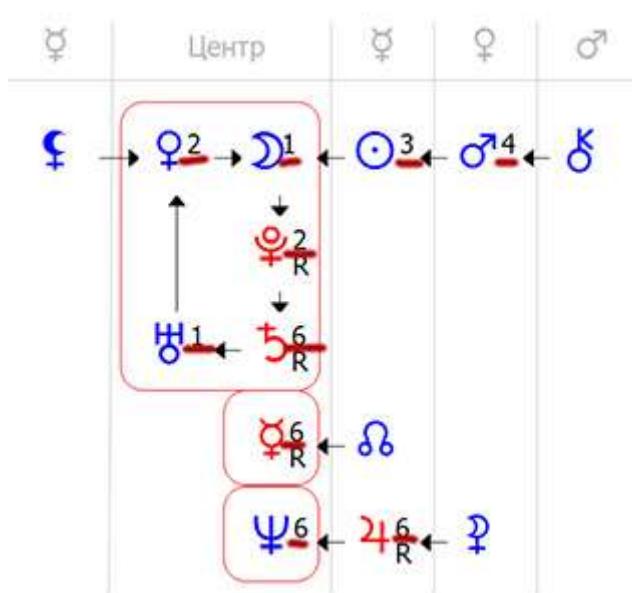

Курс по расшифровке формул души  
Урок №3

дата обновления: 06.07.2021

**Сила планет. Ретроградность планет.  
Солнечные и лунные типы людей**

**Содержание урока №3**

Сила планет в формуле души	Стр. 2
Обитель - 6 баллов	
Экзальтация - 5 баллов	
Дружба - 4 балла	
Нейтралитет - 3 балла	
Вражда - 2 балла	
Падение - 1 балл	
Изгнание - 0 баллов	
Возможные варианты проявления слабых планет	Стр. 8
Классификация планет (личные, социальные и высшие)	Стр. 10
Ретроградность планет	Стр. 13
Периоды ретроградности планет	Стр. 14
Основные типы людей	Стр. 15
Люди солнечного типа	Стр. 16
Люди лунного типа	Стр. 18
Домашнее задание к уроку №3	Стр. 19

## Сила планет в формуле души

Сила планет в формуле души указывается цифрой возле каждой планеты.

Сила планет может иметь следующие значения:

- **6 баллов** - обитель.
- **5 баллов** - экзальтация.
- **4 балла** - дружба.
- **3 балла** - нейтралитет.
- **2 балла** - вражда.
- **1 балл** - падение.
- **0 баллов** - изгнание.