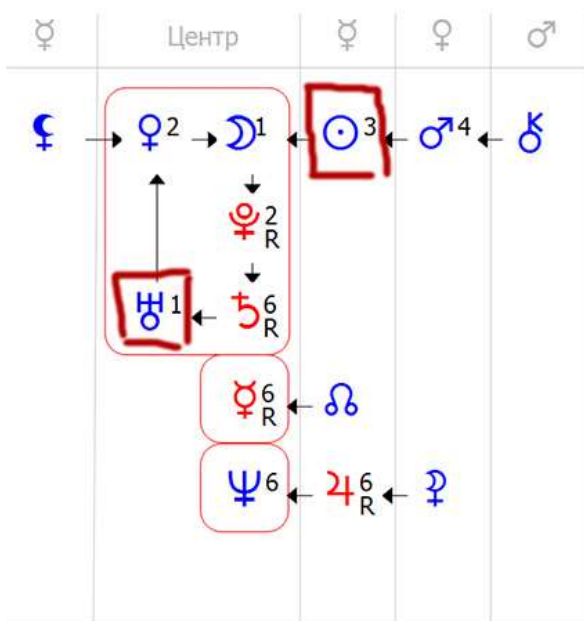

## Сила планет в формуле души

Сила планет в формуле души указывается цифрой возле каждой планеты.

Сила планет может иметь следующие значения:

- **6 баллов** - обитель.
- **5 баллов** - экзальтация.
- **4 балла** - дружба.
- **3 балла** - нейтралитет.
- **2 балла** - вражда.
- **1 балл** - падение.
- **0 баллов** - изгнание.

Определить силу планет в каждом знаке Зодиака можно по следующей диаграмме. Или в программе **AstroFD** при расчете формулы души.