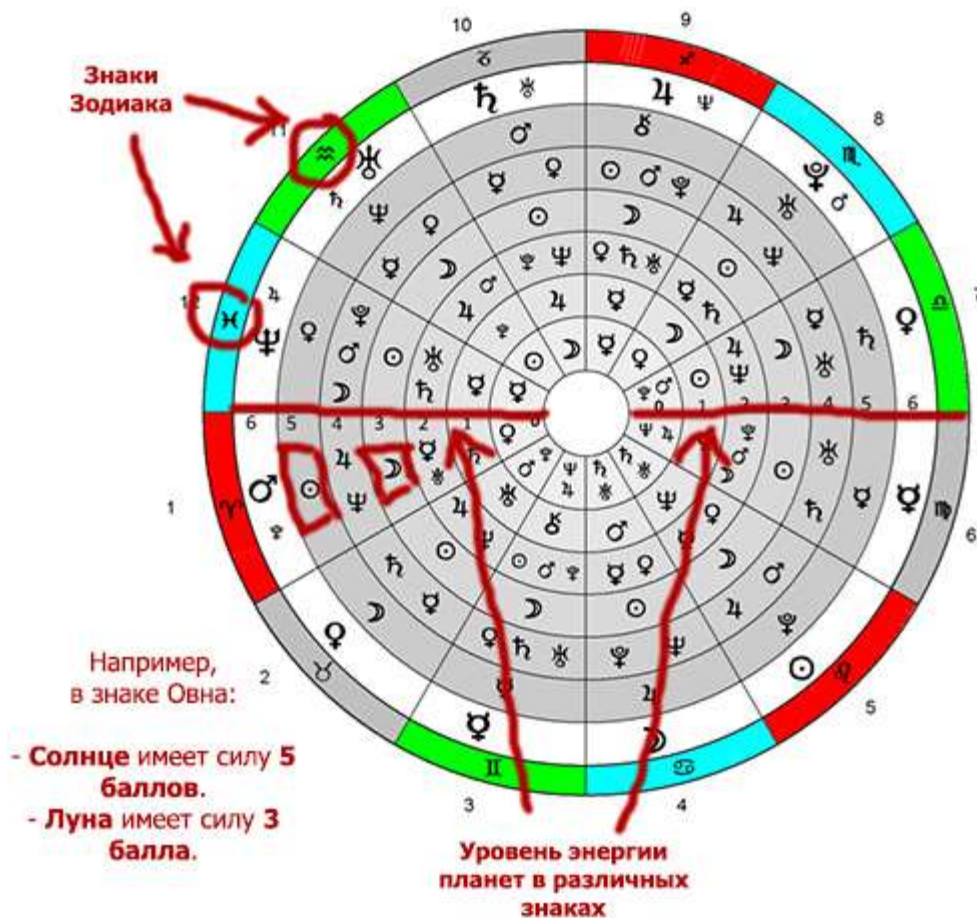

## Сила планет в формуле души

Сила планет в формуле души указывается цифрой возле каждой планеты.

Сила планет может иметь следующие значения:

- **6 баллов** - обитель.
- **5 баллов** - экзальтация.
- **4 балла** - дружба.
- **3 балла** - нейтралитет.
- **2 балла** - вражда.
- **1 балл** - падение.
- **0 баллов** - изгнание.

Определить силу планет в каждом знаке Зодиака можно по следующей диаграмме. Или в программе **AstroFD** при расчете формулы души.