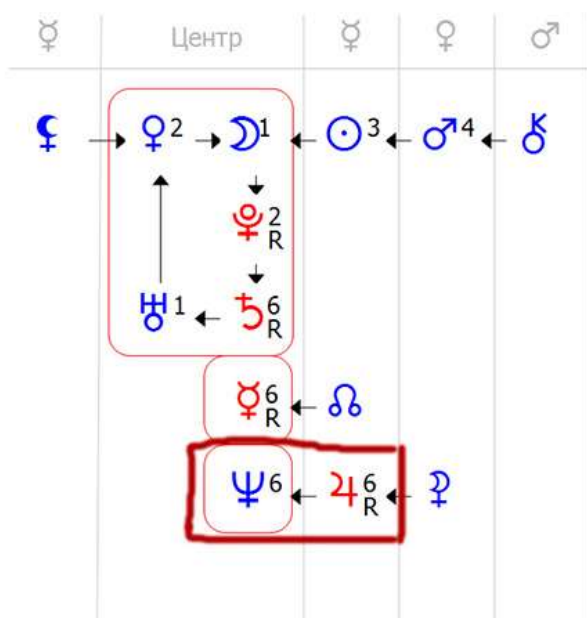

Определить силу планет в каждом знаке Зодиака можно по следующей диаграмме. Или в программе **AstroFD** при расчете формулы души.

## Обитель (дом)

Уровень энергии планеты – 6 баллов

Силу в 6 баллов имеют планеты, когда они находятся в "своих" знаках Зодиака. В том (или тех) знаках, которыми планета управляет.

<b>Овен</b>	Управитель - <b>Марс</b> Соуправитель - Плутон
<b>Телец</b>	Управитель - <b>Венера</b>
<b>Близнецы</b>	Управитель - <b>Меркурий</b>
<b>Рак</b>	Управитель - <b>Луна</b>
<b>Лев</b>	Управитель - <b>Солнце</b>
<b>Дева</b>	Управитель - <b>Меркурий</b>
<b>Весы</b>	Управитель - <b>Венера</b>
<b>Скорпион</b>	Управитель - <b>Плутон</b> Соуправитель - Марс
<b>Стрелец</b>	Управитель - <b>Юпитер</b> Соуправитель - Нептун
<b>Козерог</b>	Управитель - <b>Сатурн</b> Соуправитель - Уран
<b>Водолей</b>	Управитель - <b>Уран</b> Соуправитель - Сатурн
<b>Рыбы</b>	Управитель - <b>Нептун</b> Соуправитель - Юпитер

Планета-управитель, находясь в своем знаке Зодиака, **всегда будет в центре формулы души.**

Планета-соуправитель знака **по умолчанию в центре формулы не находится.** Она может оказаться в центре только в том случае, если расположение других планет это обеспечивает.

Например, по данной формуле в знаке Рыб находятся Нептун и Юпитер. Обе планеты имеют уровень энергии (силу) в 6 баллов. Но при этом:

- Нептун (управитель) - находится в центре формулы.
- Юпитер (соуправитель) - находится за центром, на 1-й орбите.