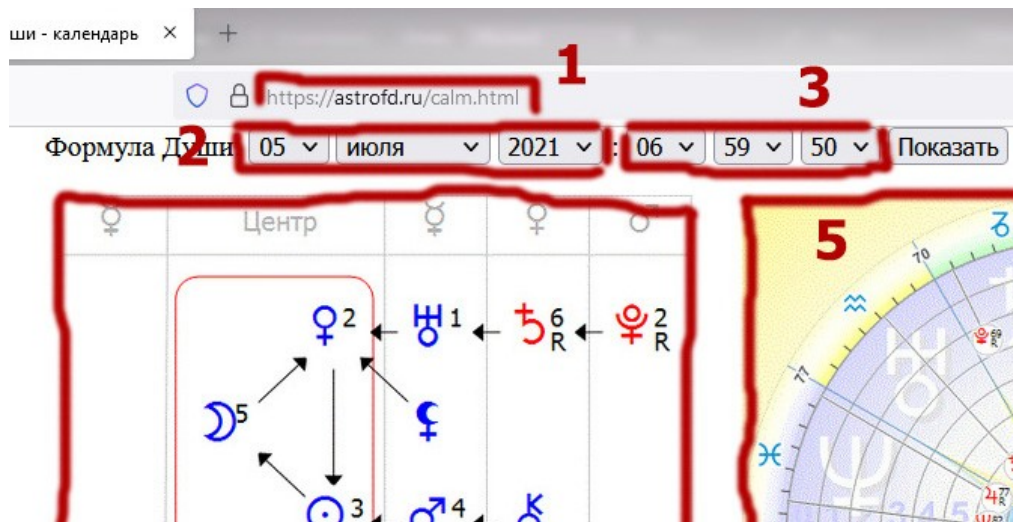

1 - Страница калькулятора AstroFD в интернете.

Данные, которые нужно ввести для расчета формулы души:

2 - Дата рождения.

3 - Время рождения. В калькуляторе время вводите в пересчете на МСК, в программе - на UTC.

В калькуляторе для расчета формулы души введите дату и время рождения, после чего нажмите на кнопку **Показать**. В программе введите дату и время рождения, кнопка в ней отсутствует.