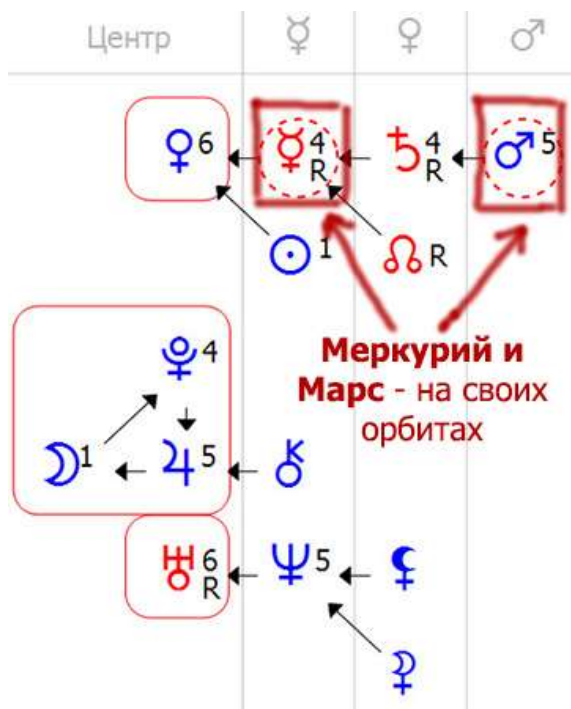

Плутон

Уровень энергии планет

6 (обитель)
5 (экзальтация)

Высокий уровень энергии. Планеты с такой энергией задействовать обычно легко.

4 (дружба)
3 (нейтралитет)
2 (вражда)

Средний уровень энергии.

1 (падение)
0 (изгнание)

Низкий уровень энергии. Планеты с такой энергией скорее всего нужно будет прорабатывать или усиливать.

Формула души (центры)

Планеты, которые находятся в центрах - это наши основные планеты.

Можно сказать, что центры формулы - это наше **предназначение**. Это оптимальные профессии, хобби и качества.

Формула души (орбиты)

Орбиты - это расположение планет на различном удалении от центров

Формула души (планеты на своих орбитах)

Планеты, которые находятся на своих орбитах - будут заметны в жизни.

По планетам на своих орбитах можно выбирать профессию и реализовываться.