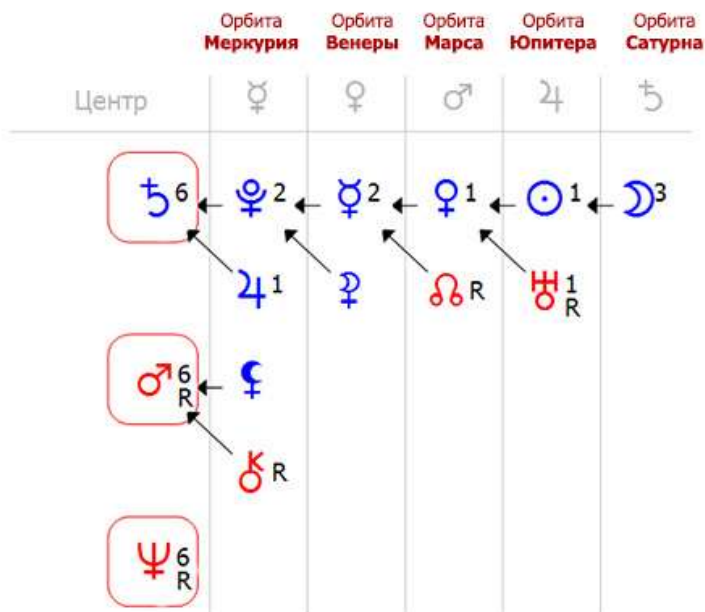

Сатурн

Уровень энергии социальных планет указывает на возможности реализоваться в социуме и делать карьеру.

Высшие планеты:

Уран

Нептун

Плутон

Уровень энергии высших планет указывает на возможности реализоваться в педагогике или науке. А также на способность ставить глобальные цели и контролировать масштабные проекты.

Плутон

Уровень энергии планет

6 (обитель)
5 (экзальтация)

Высокий уровень энергии. Планеты с такой энергией задействовать обычно легко.

4 (дружба)
3 (нейтралитет)
2 (вражда)

Средний уровень энергии.

1 (падение)
0 (изгнание)

Низкий уровень энергии. Планеты с такой энергией скорее всего нужно будет прорабатывать или усиливать.

Формула души (центры)

Планеты, которые находятся в центрах - это наши основные планеты.

Можно сказать, что центры формулы - это наше **предназначение**. Это оптимальные профессии, хобби и качества.

Формула души (орбиты)

Орбиты - это расположение планет на различном удалении от центров

Формула души (планеты на своих орбитах)

Планеты, которые находятся на своих орбитах - будут заметны в жизни.

По планетам на своих орбитах можно выбирать профессию и реализовываться.