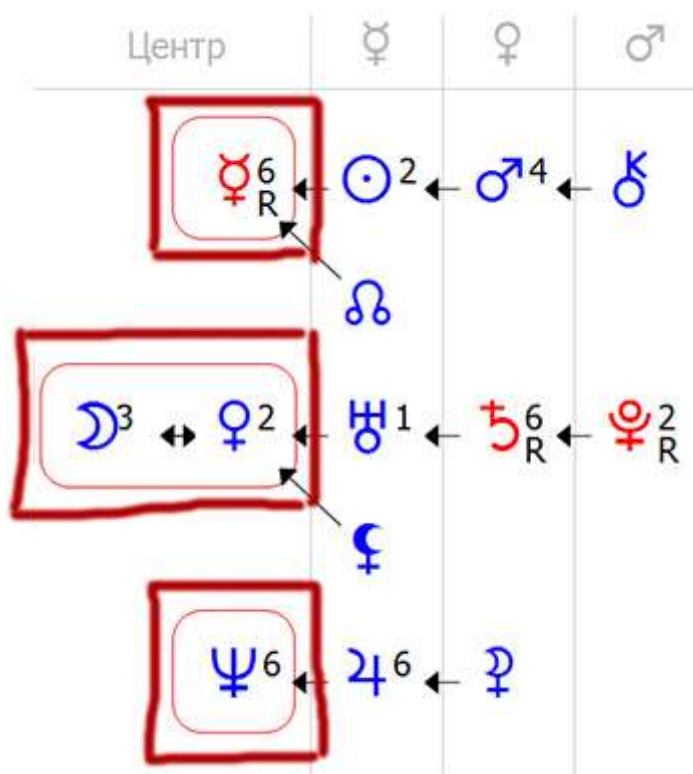

Уровень энергии планет

6 (обитель)
5 (экзальтация)

Высокий уровень энергии. Планеты с такой энергией задействовать обычно легко.

4 (дружба)
3 (нейтралитет)
2 (вражда)

Средний уровень энергии.

1 (падение)
0 (изгнание)

Низкий уровень энергии. Планеты с такой энергией скорее всего нужно будет прорабатывать или усиливать.

Формула души (центры)

Планеты, которые находятся в центрах - это наши основные планеты.

Можно сказать, что центры формулы - это наше **предназначение**. Это оптимальные профессии, хобби и качества.